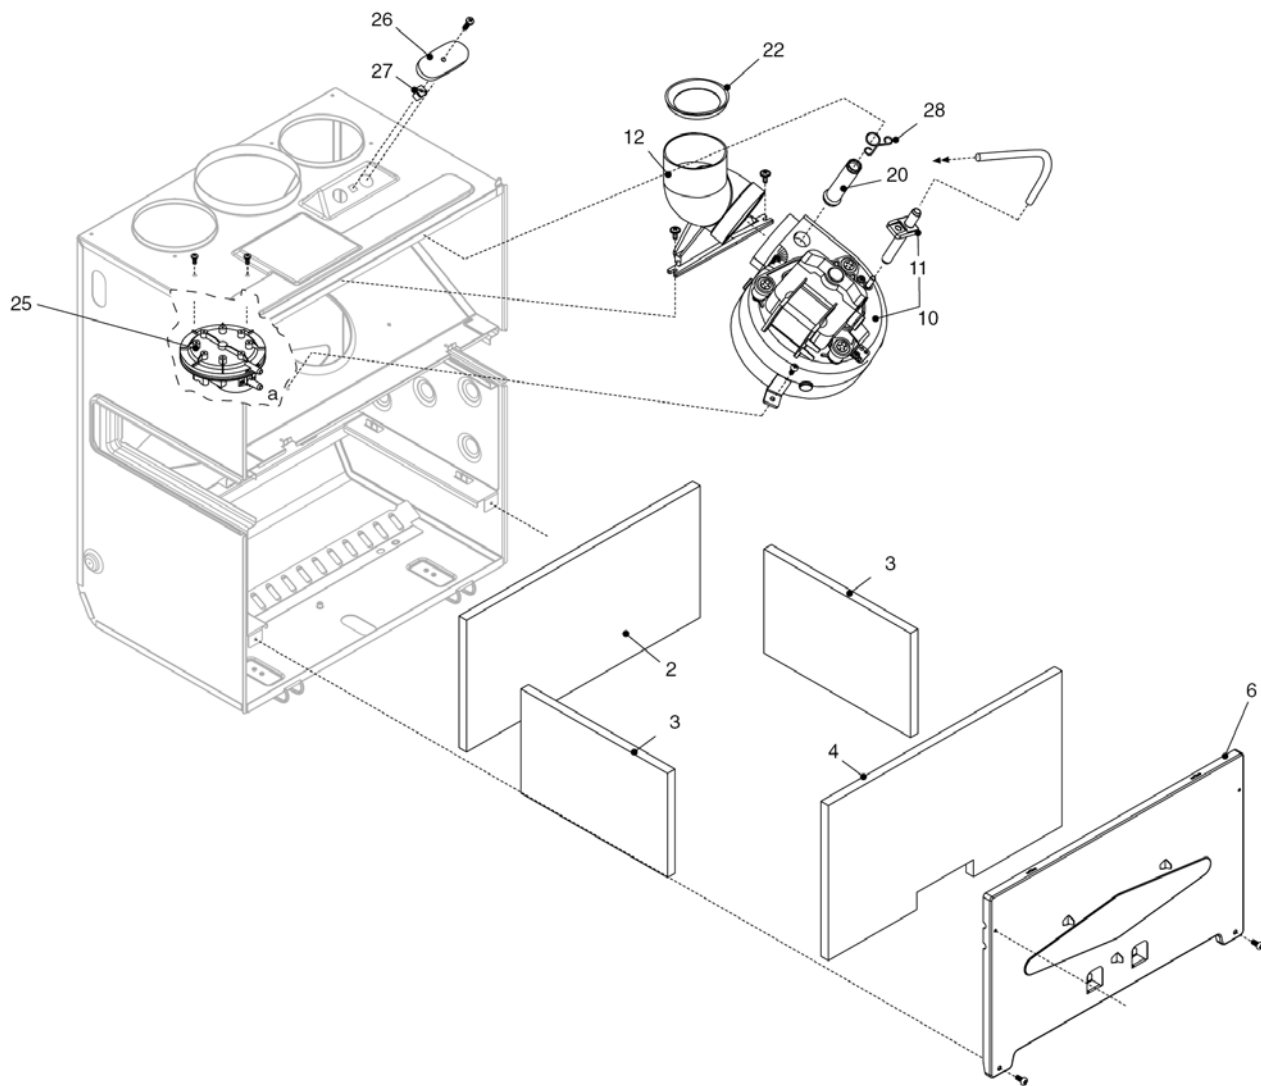

№	Наименование	Артикул
2	Теплоизоляция задняя	10023909
3	Теплоизоляция боковая	2231
4	Теплоизоляция передняя	10023910
6	Передняя панель камеры сгорания	10026355
10	Вентилятор	10023907
11	Трубка пито	10024191
12	Патрубок дымоудаления	10021972
20	Трубка газоанализа	10021973
22	Дроссельная шайба	20020311
22	Дроссельная шайба	20020309
22	Дроссельная шайба	20020310
25	Прессостат	10023908
26	Крышка	10020624
27	Заглушка	10020625
28	Пружина	10020626
100	Кабель камеры сгорания	20013349