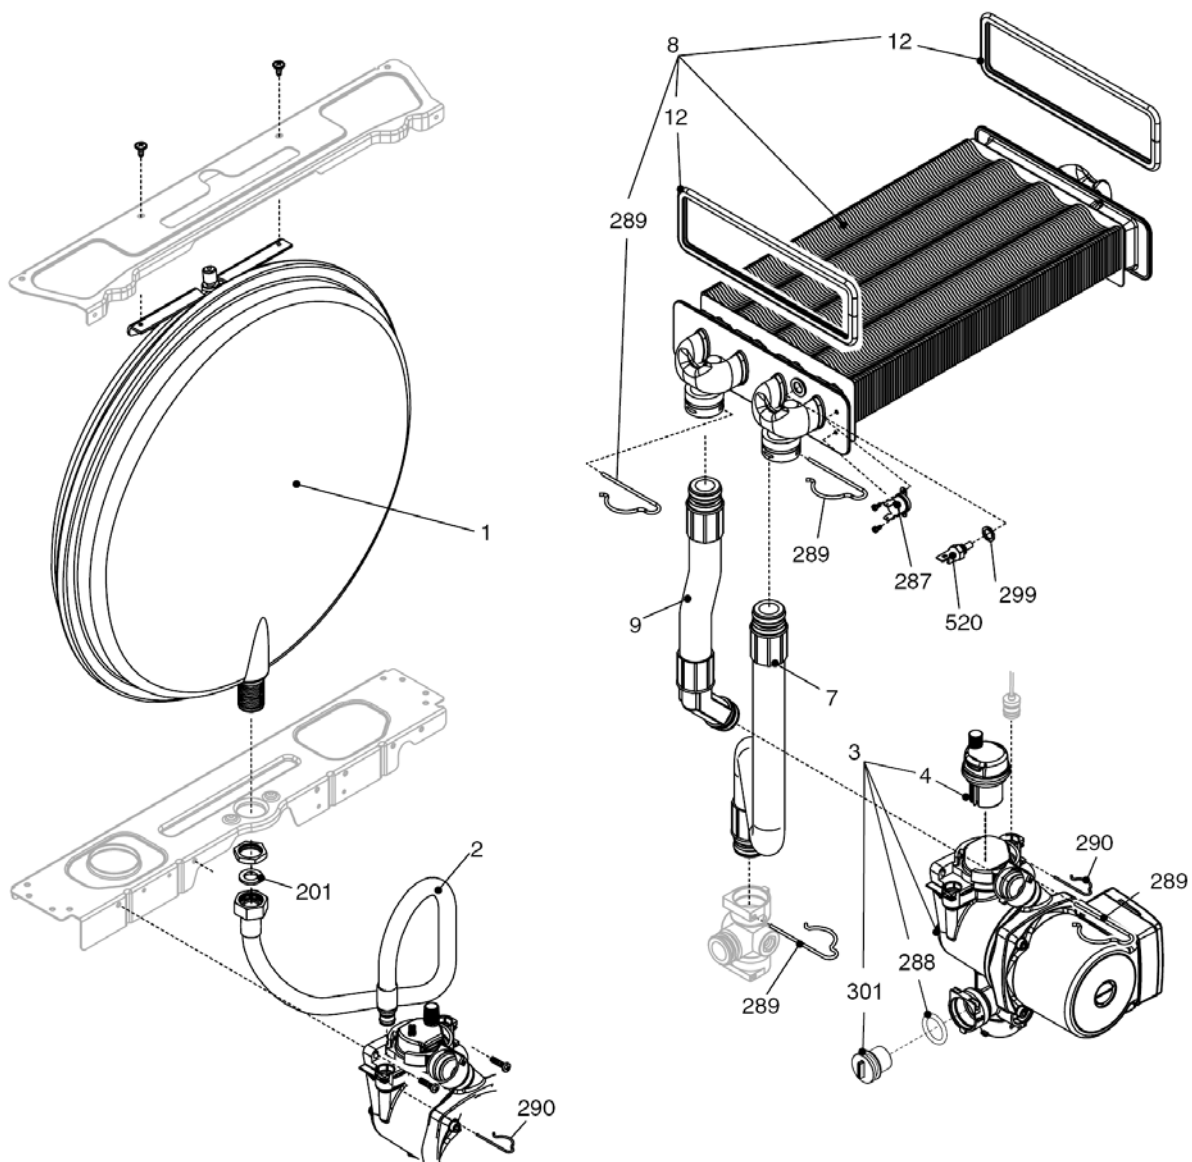

Ciao 28 CSI

MODEL	PART NUMBER	
Ciao 28 CSI	MTN 20049343 (G1X)	GPL -

Russia

Cod.E666 Rev.1.0 (04/2012)

Ciao 28 CSI

КОРПУС, ОБЛИЦОВКА, ПАНЕЛЬ УПРАВЛЕНИЯ

Ciao 28 CSI**КОРПУС, ОБЛИЦОВКА, ПАНЕЛЬ УПРАВЛЕНИЯ**

№	Наименование	Артикул
1	Рама котла	20020300
12	Термоманометр	20049617
18	Ручка	20049616
20	Электронная плата	20050977
26	Панель управления	20052140
27	Ручка	20028780
31	Облицовка	20051286
34	Рамка	20049610
226	Клипсы	5128
300	Кабель низкого напряжения	20013350
301	Кабель электропитания	1547
302	Кабель электропитания	20005572

№	Наименование	Артикул
2	Обратный патрубок	20000532
7	Клапан байпаса	2047
20	Кран подпитки	20050980
21	Ручка крана подпитки	20051018
22	Сбросной клапан	2907
23	Муфта	10022499
24	Ограничитель протока	9430
25	Патрубок холодной воды	10023950
26	Датчик протока	20072440
35	Патрубок подачи	20000538
36	Патрубок	20013353
48	Кран сливной	20000533
201	Прокладка	5026
288	Сальник	6898
289	Пружинная скоба	2223
290	Пружинная скоба	2165
300	Пружинная скоба	2222
303	Муфта	2217
367	Сальник	8542
433	Пружинная скоба	10024986
604	Клипсы	20000539
609	Датчик NTC	20075973
619	Реле давления	20003181

№	Наименование	Артикул
1	Расширительный бак	2204
2	Патрубок расширительного бака	10023603
3	Насос UP 15-50	20002906
4	Воздухоотводчик	20035019
7	Гибкий патрубок	10023948
8	Теплообменник	10023946
9	Гибкий патрубок	10023947
12	Прокладка	2226
201	Прокладка	5026
287	Предельный термостат	2258
288	Сальник	6898
289	Пружинная скоба	2223
290	Пружинная скоба	2165
299	Прокладка	10022726
301	Крышка байпаса	2261
520	Датчик NTC	10027352