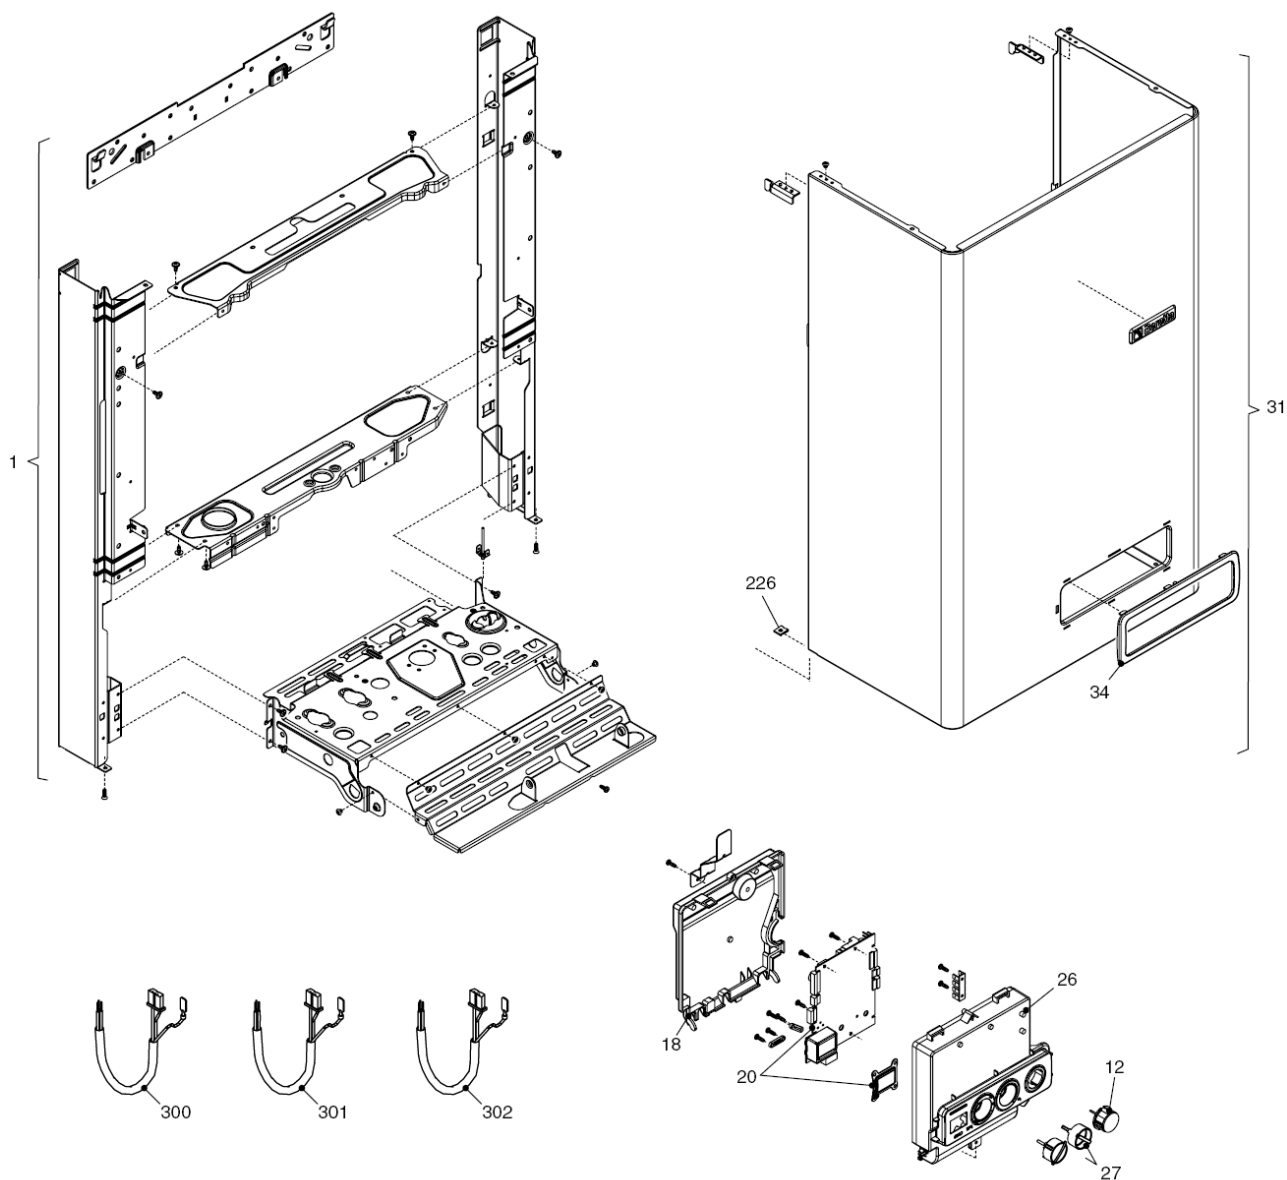

Ciao 28 CSI

MODEL	PART NUMBER	
Ciao 28 CSI	MTN 20049343 (G1X)	GPL -

Russia

Cod.E666 Rev.1.0 (04/2012)

Ciao 28 CSI

КОРПУС, ОБЛИЦОВКА, ПАНЕЛЬ УПРАВЛЕНИЯ

Ciao 28 CSI**КОРПУС, ОБЛИЦОВКА, ПАНЕЛЬ УПРАВЛЕНИЯ**

№	Наименование	Артикул
1	Рама котла	20020300
12	Термоманометр	20049617
18	Ручка	20049616
20	Электронная плата	20050977
26	Панель управления	20052140
27	Ручка	20028780
31	Облицовка	20051286
34	Рамка	20049610
226	Клипсы	5128
300	Кабель низкого напряжения	20013350
301	Кабель электропитания	1547
302	Кабель электропитания	20005572

№	Наименование	Артикул
2	Обратный патрубок	20000532
7	Клапан байпаса	2047
20	Кран подпитки	20050980
21	Ручка крана подпитки	20051018
22	Сбросной клапан	2907
23	Муфта	10022499
24	Ограничитель протока	9430
25	Патрубок холодной воды	10023950
26	Датчик протока	20072440
35	Патрубок подачи	20000538
36	Патрубок	20013353
48	Кран сливной	20000533
201	Прокладка	5026
288	Сальник	6898
289	Пружинная скоба	2223
290	Пружинная скоба	2165
300	Пружинная скоба	2222
303	Муфта	2217
367	Сальник	8542
433	Пружинная скоба	10024986
604	Клипсы	20000539
609	Датчик NTC	20075973
619	Реле давления	20003181