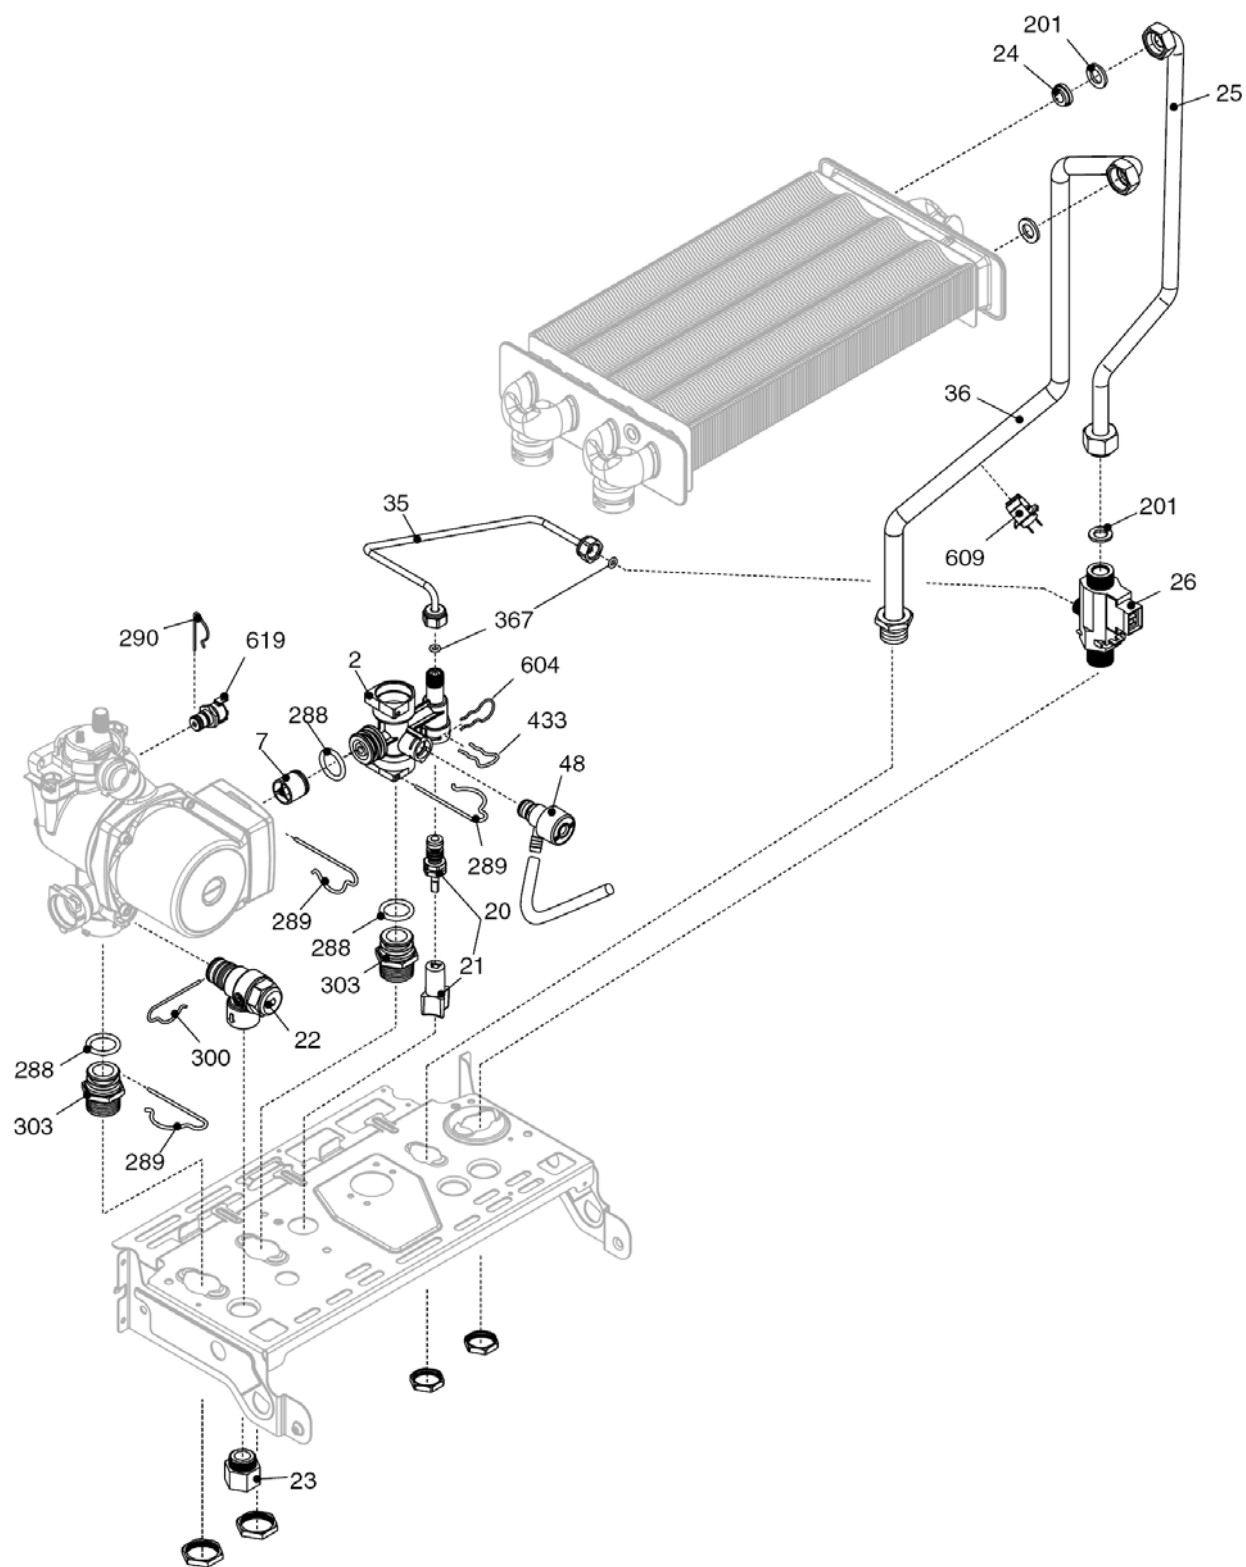

Ciao 28 CSI

MODEL	PART NUMBER	
Ciao 28 CSI	MTN 20049343 (G1X)	GPL -

Russia

Cod.E666 Rev.1.0 (04/2012)

Ciao 28 CSI

КОРПУС, ОБЛИЦОВКА, ПАНЕЛЬ УПРАВЛЕНИЯ

Ciao 28 CSI**КОРПУС, ОБЛИЦОВКА, ПАНЕЛЬ УПРАВЛЕНИЯ**

№	Наименование	Артикул
1	Рама котла	20020300
12	Термоманометр	20049617
18	Ручка	20049616
20	Электронная плата	20050977
26	Панель управления	20052140
27	Ручка	20028780
31	Облицовка	20051286
34	Рамка	20049610
226	Клипсы	5128
300	Кабель низкого напряжения	20013350
301	Кабель электропитания	1547
302	Кабель электропитания	20005572

№	Наименование	Артикул
2	Обратный патрубок	20000532
7	Клапан байпаса	2047
20	Кран подпитки	20050980
21	Ручка крана подпитки	20051018
22	Сбросной клапан	2907
23	Муфта	10022499
24	Ограничитель протока	9430
25	Патрубок холодной воды	10023950
26	Датчик протока	20072440
35	Патрубок подачи	20000538
36	Патрубок	20013353
48	Кран сливной	20000533
201	Прокладка	5026
288	Сальник	6898
289	Пружинная скоба	2223
290	Пружинная скоба	2165
300	Пружинная скоба	2222
303	Муфта	2217
367	Сальник	8542
433	Пружинная скоба	10024986
604	Клипсы	20000539
609	Датчик NTC	20075973
619	Реле давления	20003181

№	Наименование	Артикул
1	Расширительный бак	2204
2	Патрубок расширительного бака	10023603
3	Насос UP 15-50	20002906
4	Воздухоотводчик	20035019
7	Гибкий патрубок	10023948
8	Теплообменник	10023946
9	Гибкий патрубок	10023947
12	Прокладка	2226
201	Прокладка	5026
287	Предельный термостат	2258
288	Сальник	6898
289	Пружинная скоба	2223
290	Пружинная скоба	2165
299	Прокладка	10022726
301	Крышка байпаса	2261
520	Датчик NTC	10027352