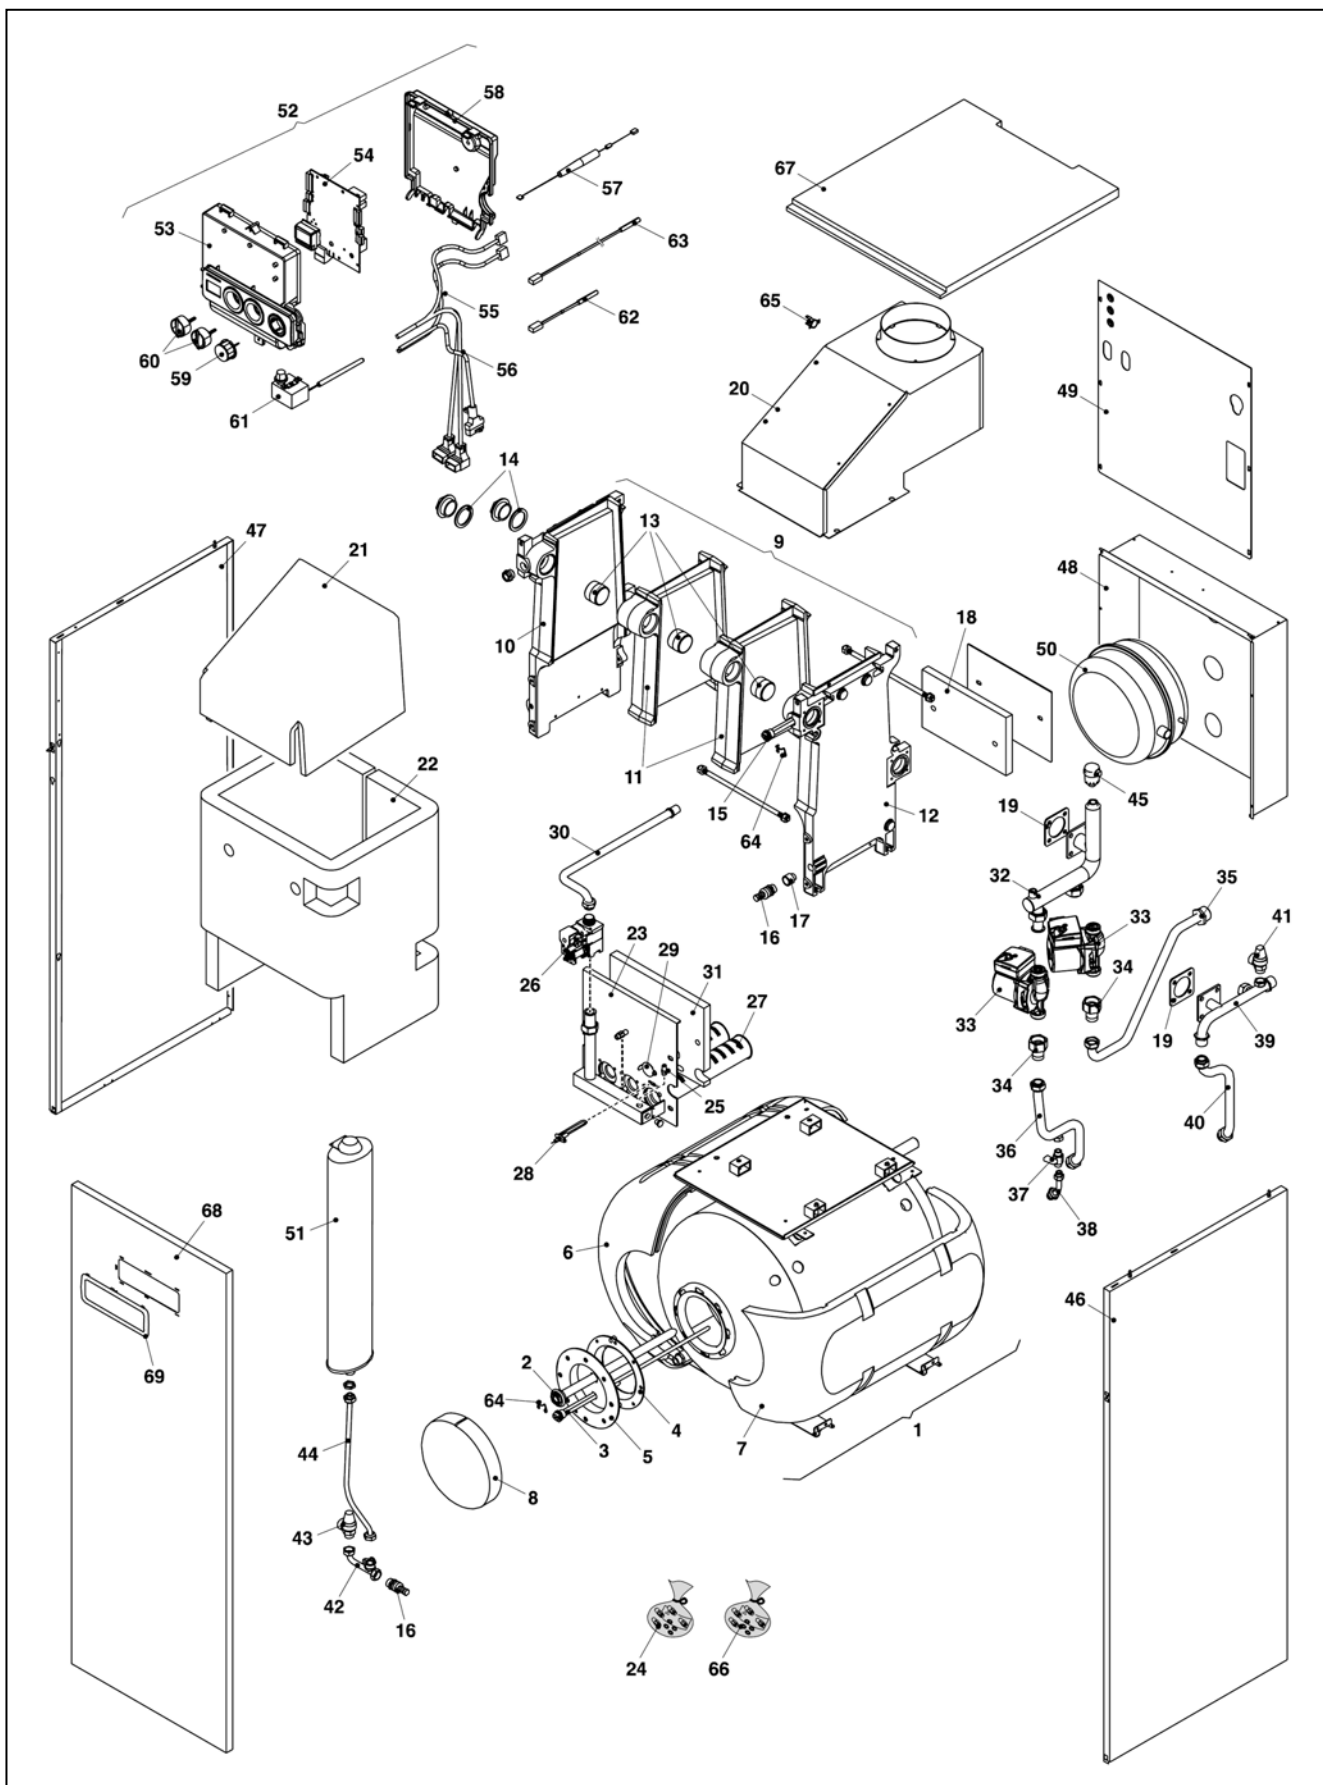

Fabula 27 - 35 E CAI 90

Fabula 27 - 35 E CAI 90

№	Наименование	27 E CAI 90	35 E CAI 90
1	Аккумулятор ГВС в сборе	20060466	20060466
2	Анод	20060918	20060918
3	Гильза	20060920	20060920
4	Прокладка фланца	KN44	KN44
5	Фланец	20060917	20060917
6	Теплоизоляция левая	20060478	20060478
7	Теплоизоляция правая	20060479	20060479
8	Крышка	20060481	20060481
9	Теплообменник в сборе	20060482	20060562
10	Секция чугунная левая	KF00	KF00
11	Секция чугунная средняя	KF01	KF01
12	Секция чугунная правая	KF02	KF02
13	Биконус 1"	K186	K186
14	Прокладка	K857	K857
15	Гильза (1/2"x170)	R106408	R106408
16	Сливной кран	10022518	10022518
17	Удлинитель	KG47	KG47
18	Изоляция задняя	KF10	KF11
19	Прокладка	K288	K288
20	Короб дымовых газов	20060414	20059485
21	Изоляция короба уходящих газов	KF16	KF17
22	Теплоизоляция тела котла	KF19	KF20
23	Коллектор горелки	20060417	20059486
24	Комплект перевода на природный газ	R104907	R104908
25	Штуцер	K505	K505
26	Газовая арматура	20007784	20007784
27	Трубка горелки	KG91	KG91
28	Электрод	20059490	20059490
29	Шторка	R100803	R100803
30	Газовая труба	20059491	20059491
31	Теплоизоляция горелки	20060415	20059492
32	Трубка	20060483	20060483
33	Насос	R107394	R107394
34	Обратный клапан	KF89	KF89
35	Трубка	20060549	20060549
36	Трубка	20060550	20060550
37	Кран заполнения	K017	K017
38	Трубка	20060501	20060501
39	Трубка	20060502	20060502
40	Трубка	20060503	20060503
41	Сбросной клапан	K393	K393
42	Трубка	20060504	20060504
43	Сбросной клапан 6 бар	K346	K346
44	Гибкий патрубок	20060504	20060504
45	Автоматический воздухоотводчик	20016306	20016306
46	Панель правая	20060506	20060506
47	Панель левая	20060507	20060507
48	Панель задняя нижняя	20060508	20060508
49	Панель задняя верхняя	20060510	20060510