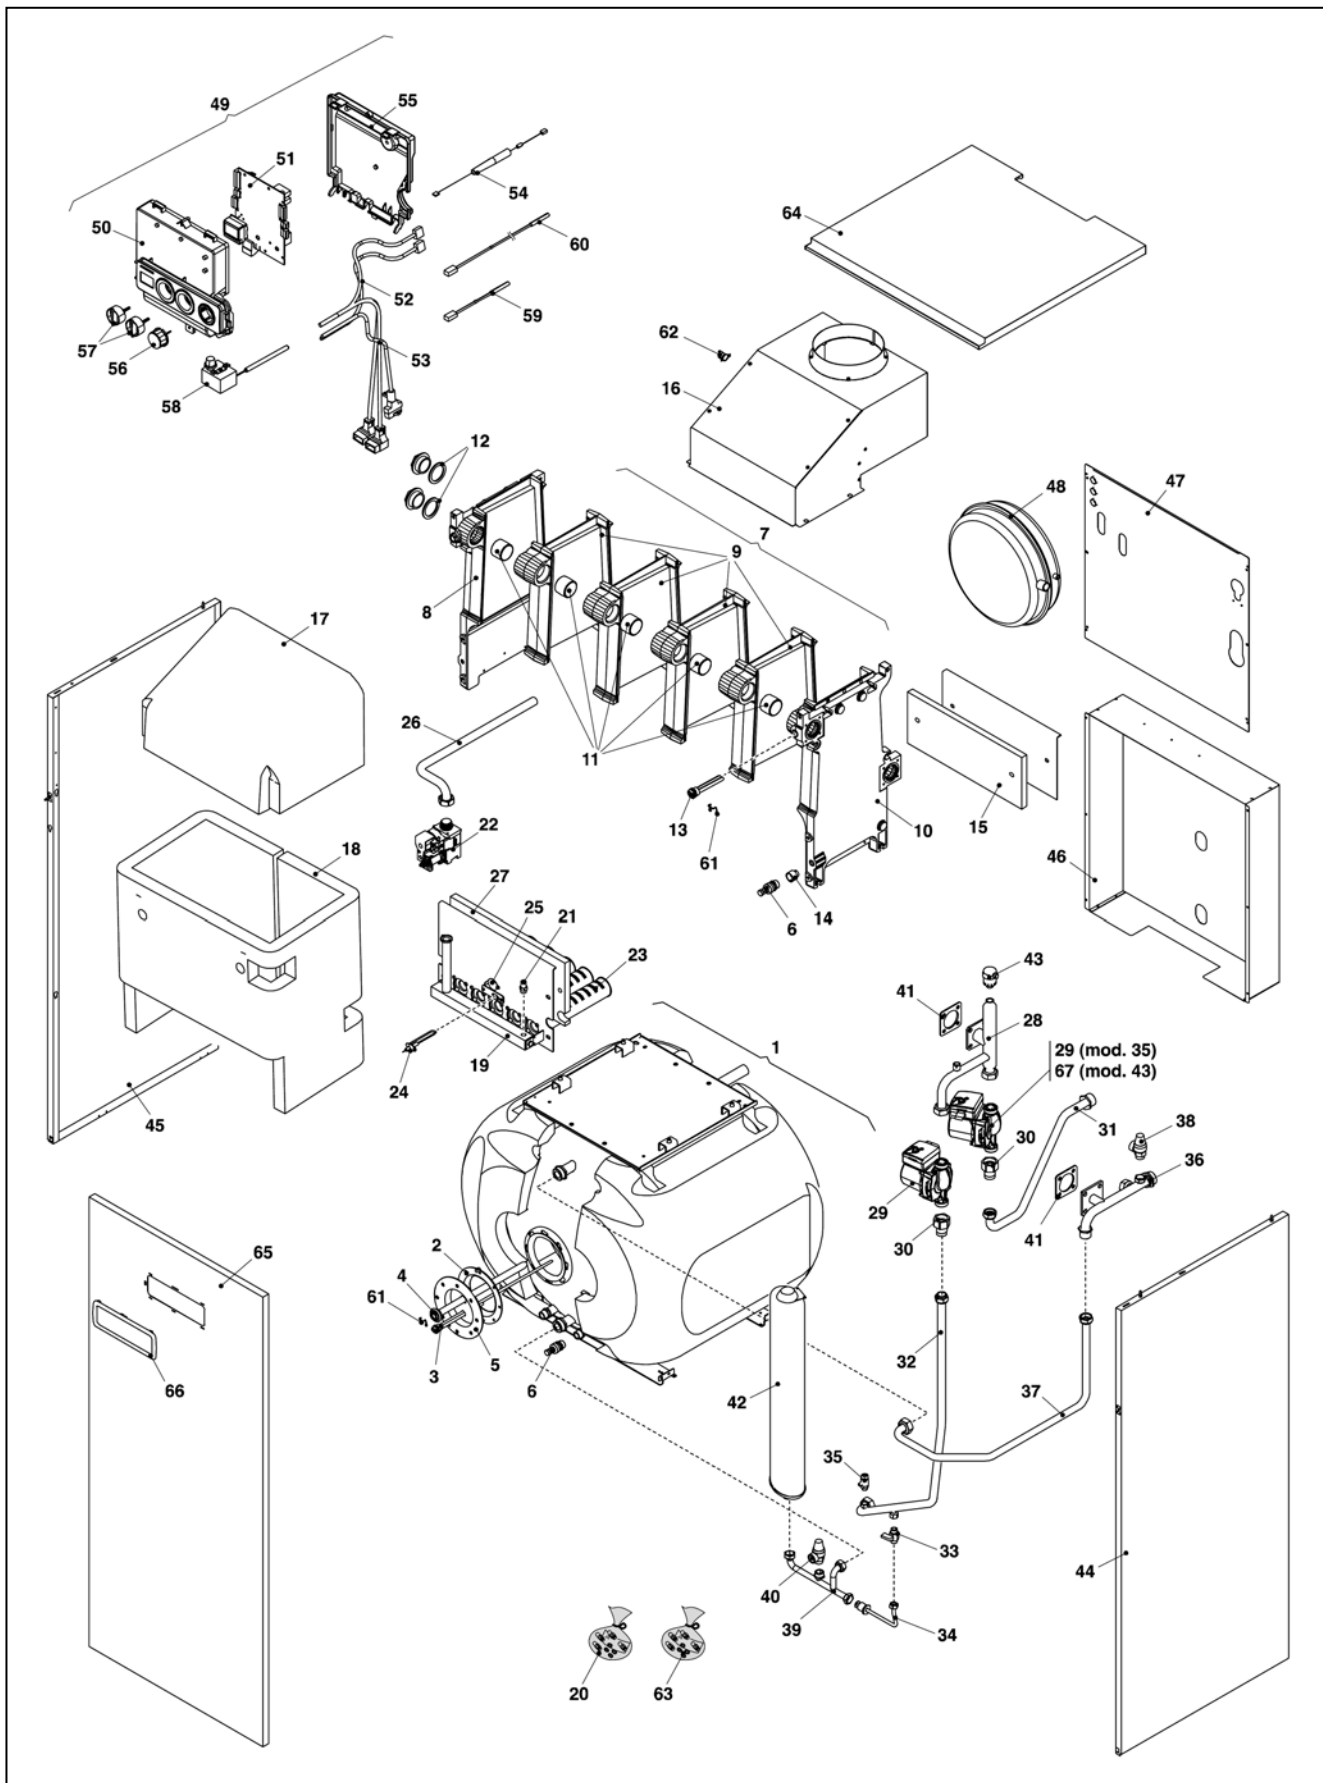

Fabula 35 - 43 E CAI 120

Fabula 35 - 43 E CAI 120

№	Наименование	35 E CAI 120	43 E CAI 120
1	Аккумулятор ГВС в сборе	R102376	R102376
2	Прокладка фланца аккумулятора ГВС	K920	K920
3	Гильза	KN39	KN39
4	Анод с крышкой 3/4"	K005	K005
5	Фланец аккумулятора ГВС	KN40	KN40
6	Кран слива	10022518	10022518
7	Теплообменник	20060562	20061022
8	Секция чугунная левая	KF00	KF00
9	Секция чугунная средняя	KF01	KF01
10	Секция чугунная правая	KF02	KF02
11	Биконус 1"	K186	K186
12	Прокладка	K857	K857
13	Гильза (1/2"x170)	R106408	R106408
14	Удлинитель	KG47	KG47
15	Изоляция задняя	KF11	R102137
16	Короб дымовых газов	20059485	20059828
17	Изоляция короба уходящих газов	KF17	KG98
18	Теплоизоляция тела котла	KF20	KN04
19	Коллектор газовый	20059486	20059829
20	Комплект перевода на природный газ	R104908	R104909
21	Штуцер	K505	K505
22	Газовая арматура	20007784	20059831
23	Трубка горелки	KG91	KG91
24	Электрод розжига	20059490	20059490
25	Шторка	R100803	R100803
26	Трубка	20059491	20059491
27	Теплоизоляция горелки	20059492	20059833
28	Коллектор	20061029	20061029
29	Насос	R107394	R107394
30	Обратный клапан	KF89	KF89
31	Трубка	20061037	20061037
32	Трубка	20061458	20061458
33	Кран заполнения	K017	K017
34	Трубка	20061462	20061462
35	Воздухоотводчик	20011234	20011234
36	Трубка	20060502	20060502
37	Трубка	20061461	20061461
38	Сбросной клапан	K393	K393
39	Трубка	KB37	KB37
40	Сбросной клапан 6 бар	K346	K346
41	Прокладка	K288	K288
42	Расширительный бак 4 л	KF47	KF47
43	Воздухоотводчик автоматический	20016306	20016306
44	Панель правая	20061469	20061469
45	Панель левая	20061470	20061470
46	Панель задняя нижняя	20061471	20061471
47	Панель задняя верхняя	20061042	20061042
48	Расширительный бак	KG46	KG46
49	Пульт управления в сборе	20061472	20061043