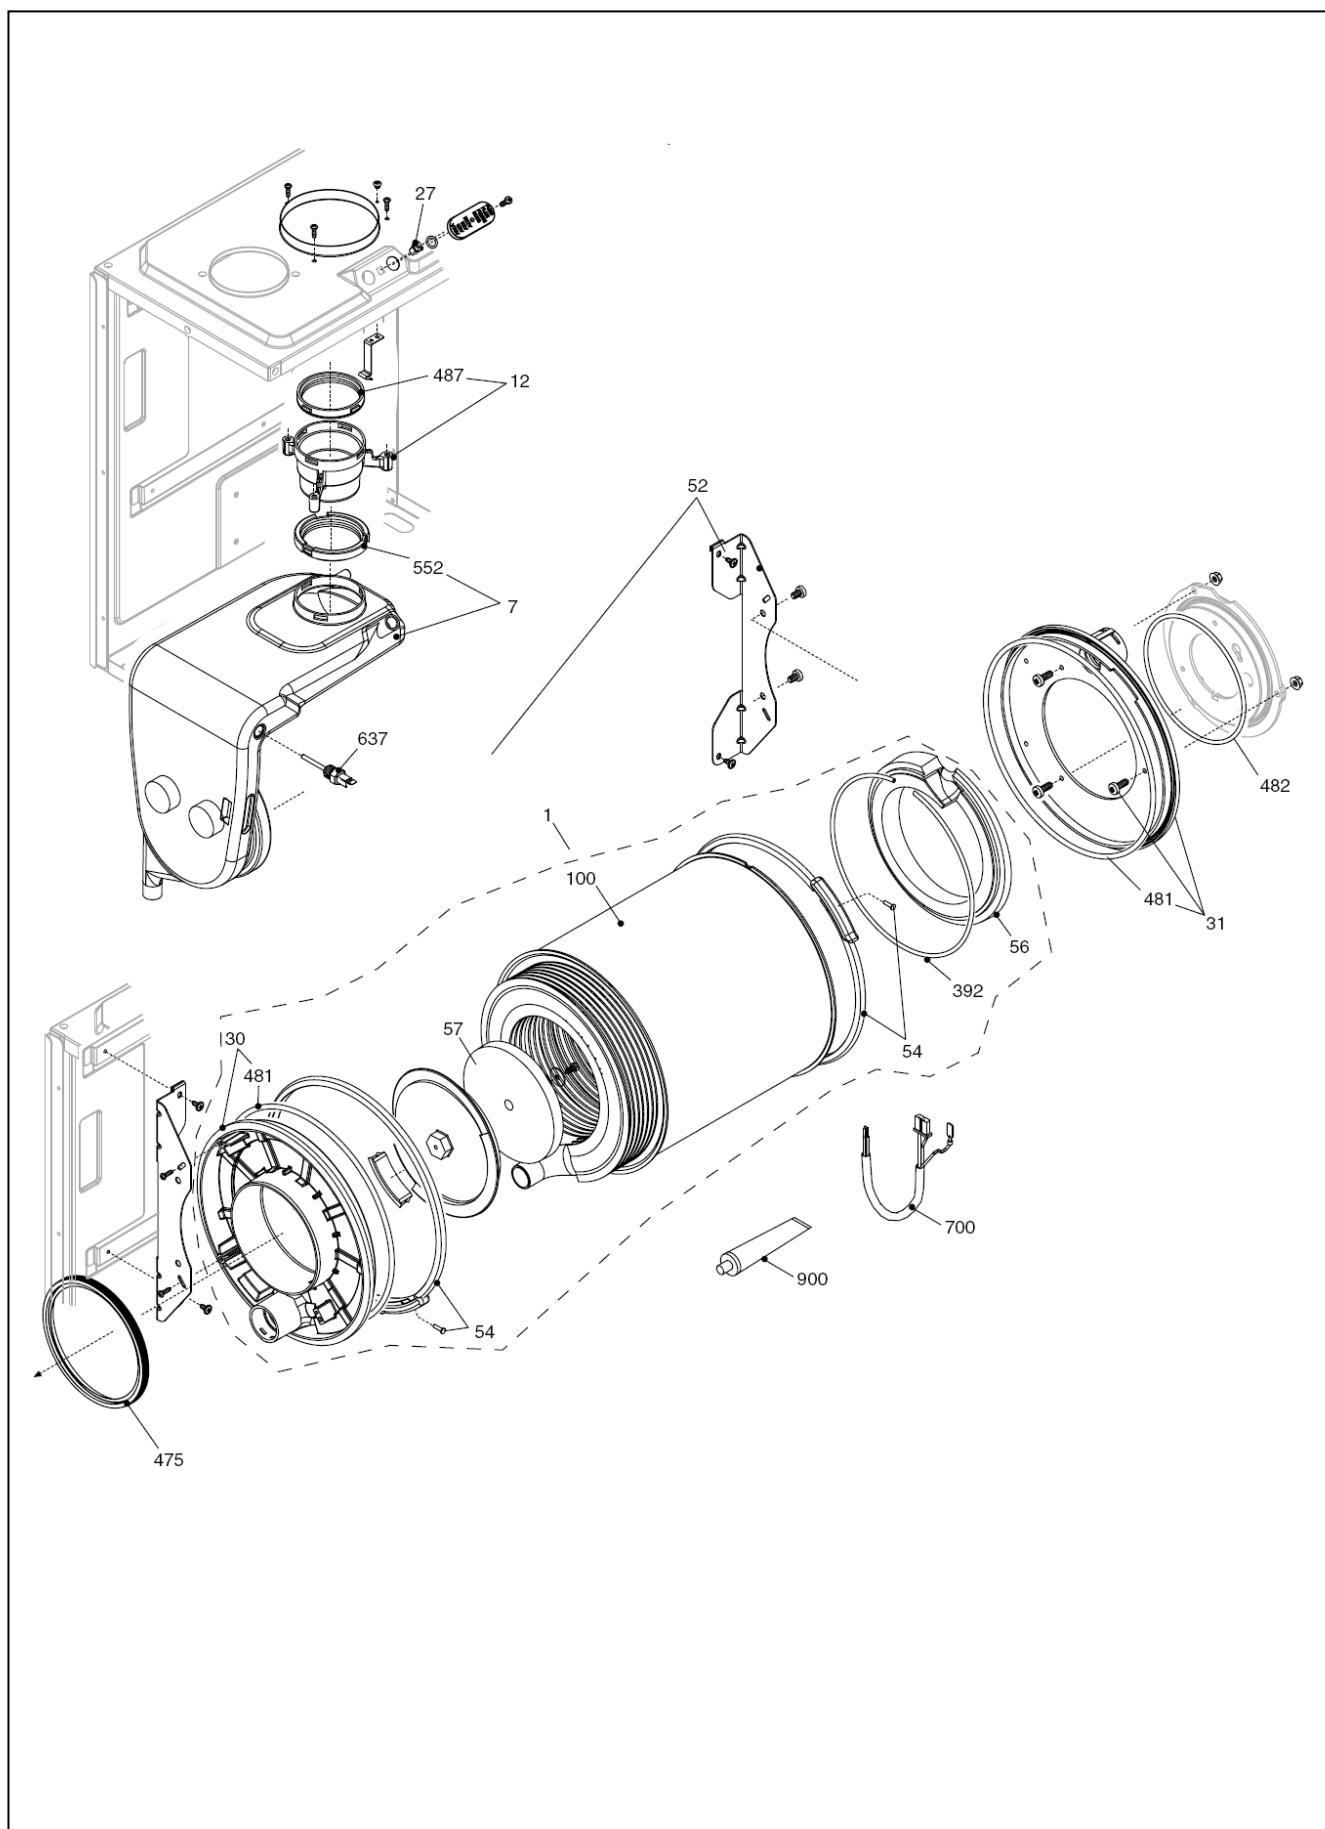

№	Наименование	артикул
1	Теплообменник в сборе	20007914
7	Коллектор дымовых газов	20008306
12	Муфта	10028421
27	Заглушка	10020625
30	Фланец	20047573
31	Фланец	20047807
52	Кронштейн	20051029
54	Кольцо зажимное	20047811
56	Теплоизоляция	20047812
57	Теплоизоляция	20036537
100	Корпус теплообменника	20048269
392	Прокладка	20047819
475	Прокладка D125	10026323
481	Прокладка	20047802
482	Прокладка	10026366
487	Прокладка D60	10026345
509	Аварийный термостат	10026982
552	Прокладка D60	10028426
637	Датчик дымовых газов	20007050
700	Кабель камеры сгорания	20008346
900	Герметик	20047820