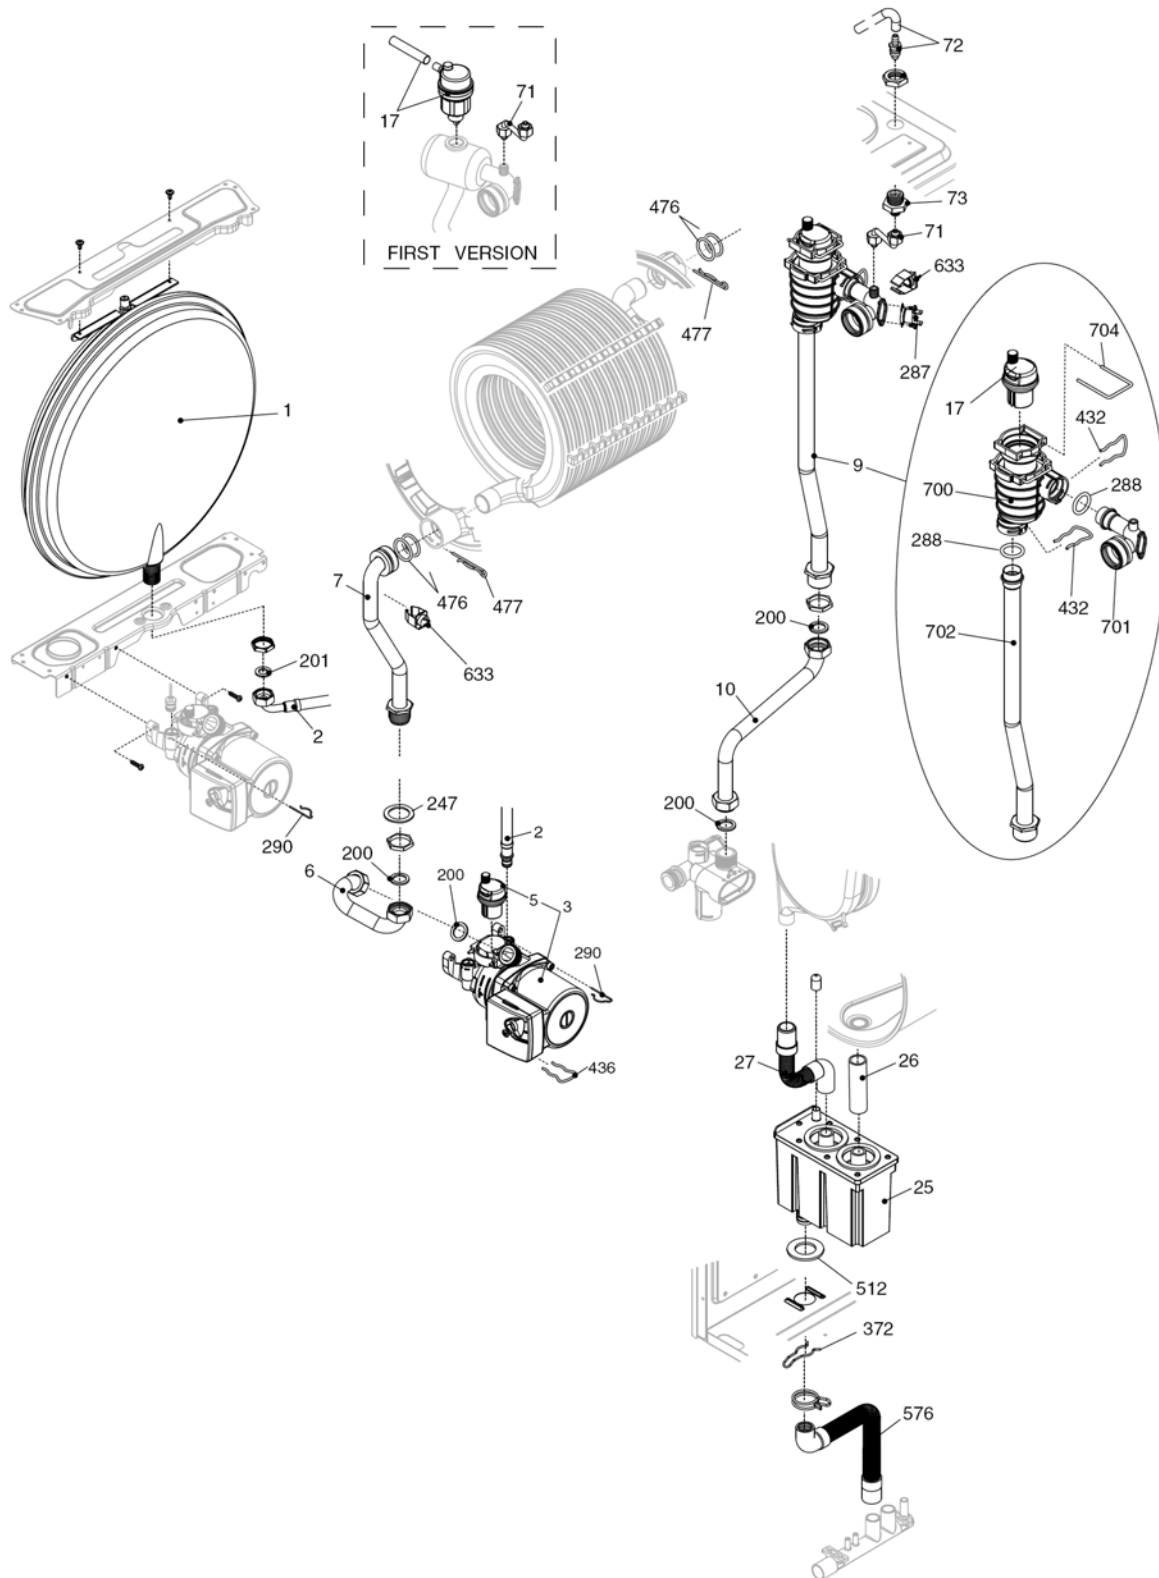

# Mynute Green 28 CSI

MODEL	PART NUMBER	
	MTN	GPL
Mynute Green 28 Csi	1150973 (C3C)	-

Export

Cod.E468 Rev.10.0 (01/2013)

<b>№</b>	<b>Наименование</b>	<b>артикул</b>
1	Рама котла в сборе	01005403
10	Кронштейн манометра	10029105
12	Манометр	10029421
18	Крышка в сборе	10028554
20	Плата управления	20008307
21	Световод	10028557
26	Панель управления	10029459
27	Ручка в сборе	10029152
31	Облицовка	01005485
40	Крышка декоративная	10029439
78	Шарнир	01005442
89	Датчик	1582
226	Клипсы	5128
300	Кабель электропитания	10028596
301	Кабель	10028634

№	Наименование	артикул
1	Теплообменник ГВС	8037
2	Муфта	10026151
3	Датчик давления	10028141
4	Обратный клапан	10025056
6	Узел байпаса	10024641
7	Клапан байпас	1552
9	3-х ходовой клапан в сборе (1-ая версия)	10026508
9	3-х ходовой клапан в сборе (2-ая версия)	20021496
10	3-х ходовой клапан (1-ая версия)	10025305
10	3-х ходовой клапан (2-ая версия)	20043594
11	Сервопривод (1-ая версия)	10025304
11	Сервопривод (2-ая версия)	20017594
12	Клипсы	10025450
13	Клипсы (1-ая версия)	10025449
13	Клипсы (2-ая версия)	20017598
20	Кран подпитки	10025060
21	Ручка крана подпитки	6889
22	Сбросной клапан	20043820
24	Ограничитель протока	10025080
25	Трубка	10025839
26	Датчик протока	10022348
33	Теплоизоляция	20007057
37	Трубка	10025840
47	Крышка узла байпаса	10024643
48	Сливной кран	10024646
96	Обратный клапан	10021625
110	Коллектор сбора конденсата	10026555
201	Прокладка	5026
288	Сальник	6898
290	Пружинная скоба	2165
432	Пружинная скоба	10024958
433	Пружинная скоба	10024986
434	Муфта	10024985
435	Муфта	10025059
436	Пружинная скоба	10025062
438	Сальник	10024988
439	Прокладка	10025067
441	Пружинная скоба	10025063
442	Сальник	10025065
443	Сальник	10025064
444	Прокладка	10025066
516	Гибкая трубка	10027040
521	Датчик NTC Mynute	10027351
522	Трубка	10026271
574	Гибкая трубка	10028539
600	Проводка (1-ая версия)	10028633
600	Проводка (2-ая версия)	20022564