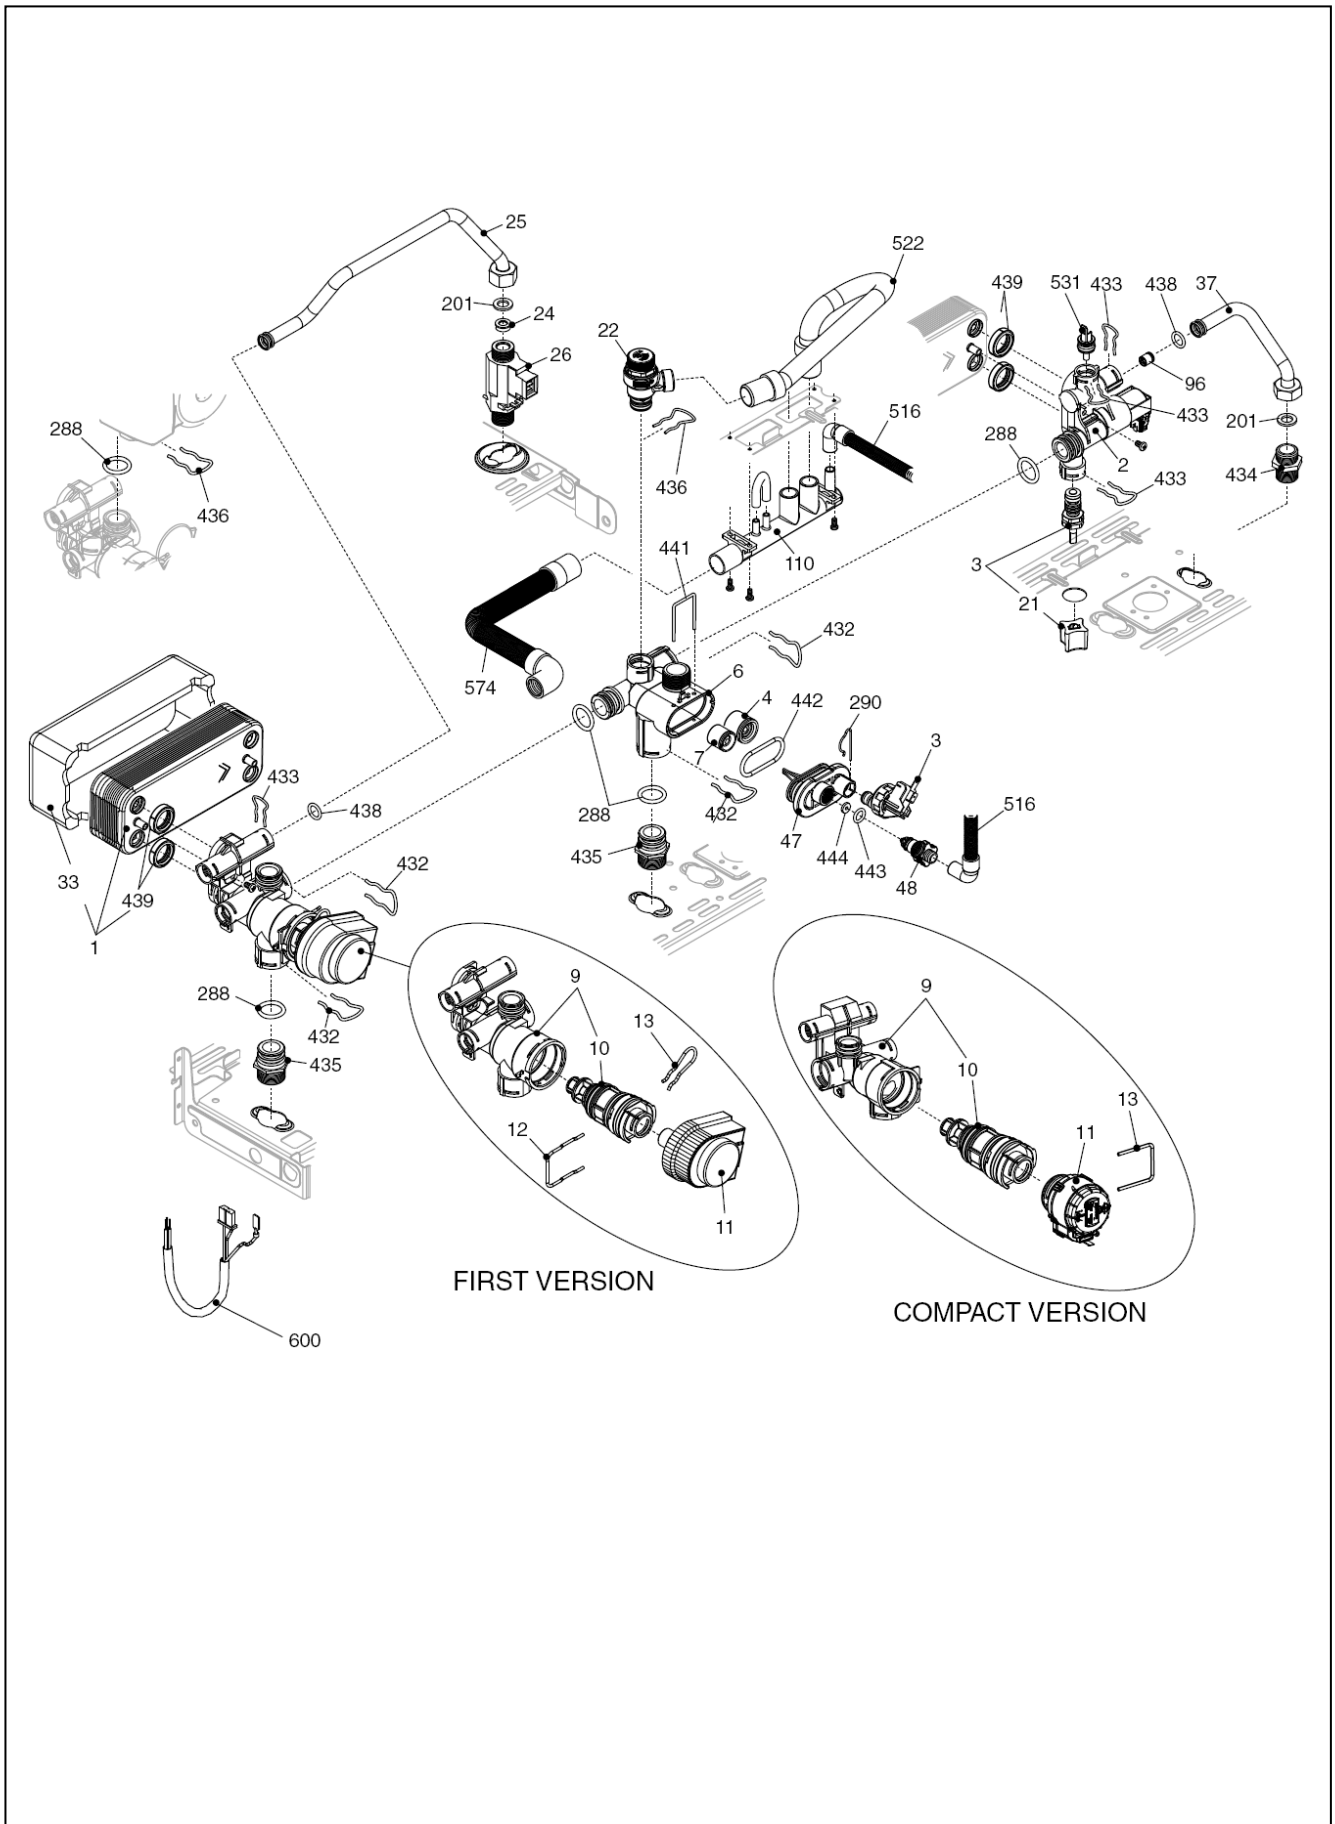

# Mynute Green 28 CSI

MODEL	PART NUMBER	
	MTN	GPL
Mynute Green 28 Csi	1150973 (C3C)	-

Export

Cod.E468 Rev.10.0 (01/2013)

<b>№</b>	<b>Наименование</b>	<b>артикул</b>
1	Рама котла в сборе	01005403
10	Кронштейн манометра	10029105
12	Манометр	10029421
18	Крышка в сборе	10028554
20	Плата управления	20008307
21	Световод	10028557
26	Панель управления	10029459
27	Ручка в сборе	10029152
31	Облицовка	01005485
40	Крышка декоративная	10029439
78	Шарнир	01005442
89	Датчик	1582
226	Клипсы	5128
300	Кабель электропитания	10028596
301	Кабель	10028634

№	Наименование	артикул
1	Теплообменник ГВС	8037
2	Муфта	10026151
3	Датчик давления	10028141
4	Обратный клапан	10025056
6	Узел байпаса	10024641
7	Клапан байпас	1552
9	3-х ходовой клапан в сборе (1-ая версия)	10026508
9	3-х ходовой клапан в сборе (2-ая версия)	20021496
10	3-х ходовой клапан (1-ая версия)	10025305
10	3-х ходовой клапан (2-ая версия)	20043594
11	Сервопривод (1-ая версия)	10025304
11	Сервопривод (2-ая версия)	20017594
12	Клипсы	10025450
13	Клипсы (1-ая версия)	10025449
13	Клипсы (2-ая версия)	20017598
20	Кран подпитки	10025060
21	Ручка крана подпитки	6889
22	Сбросной клапан	20043820
24	Ограничитель протока	10025080
25	Трубка	10025839
26	Датчик протока	10022348
33	Теплоизоляция	20007057
37	Трубка	10025840
47	Крышка узла байпаса	10024643
48	Сливной кран	10024646
96	Обратный клапан	10021625
110	Коллектор сбора конденсата	10026555
201	Прокладка	5026
288	Сальник	6898
290	Пружинная скоба	2165
432	Пружинная скоба	10024958
433	Пружинная скоба	10024986
434	Муфта	10024985
435	Муфта	10025059
436	Пружинная скоба	10025062
438	Сальник	10024988
439	Прокладка	10025067
441	Пружинная скоба	10025063
442	Сальник	10025065
443	Сальник	10025064
444	Прокладка	10025066
516	Гибкая трубка	10027040
521	Датчик NTC Mynute	10027351
522	Трубка	10026271
574	Гибкая трубка	10028539
600	Проводка (1-ая версия)	10028633
600	Проводка (2-ая версия)	20022564