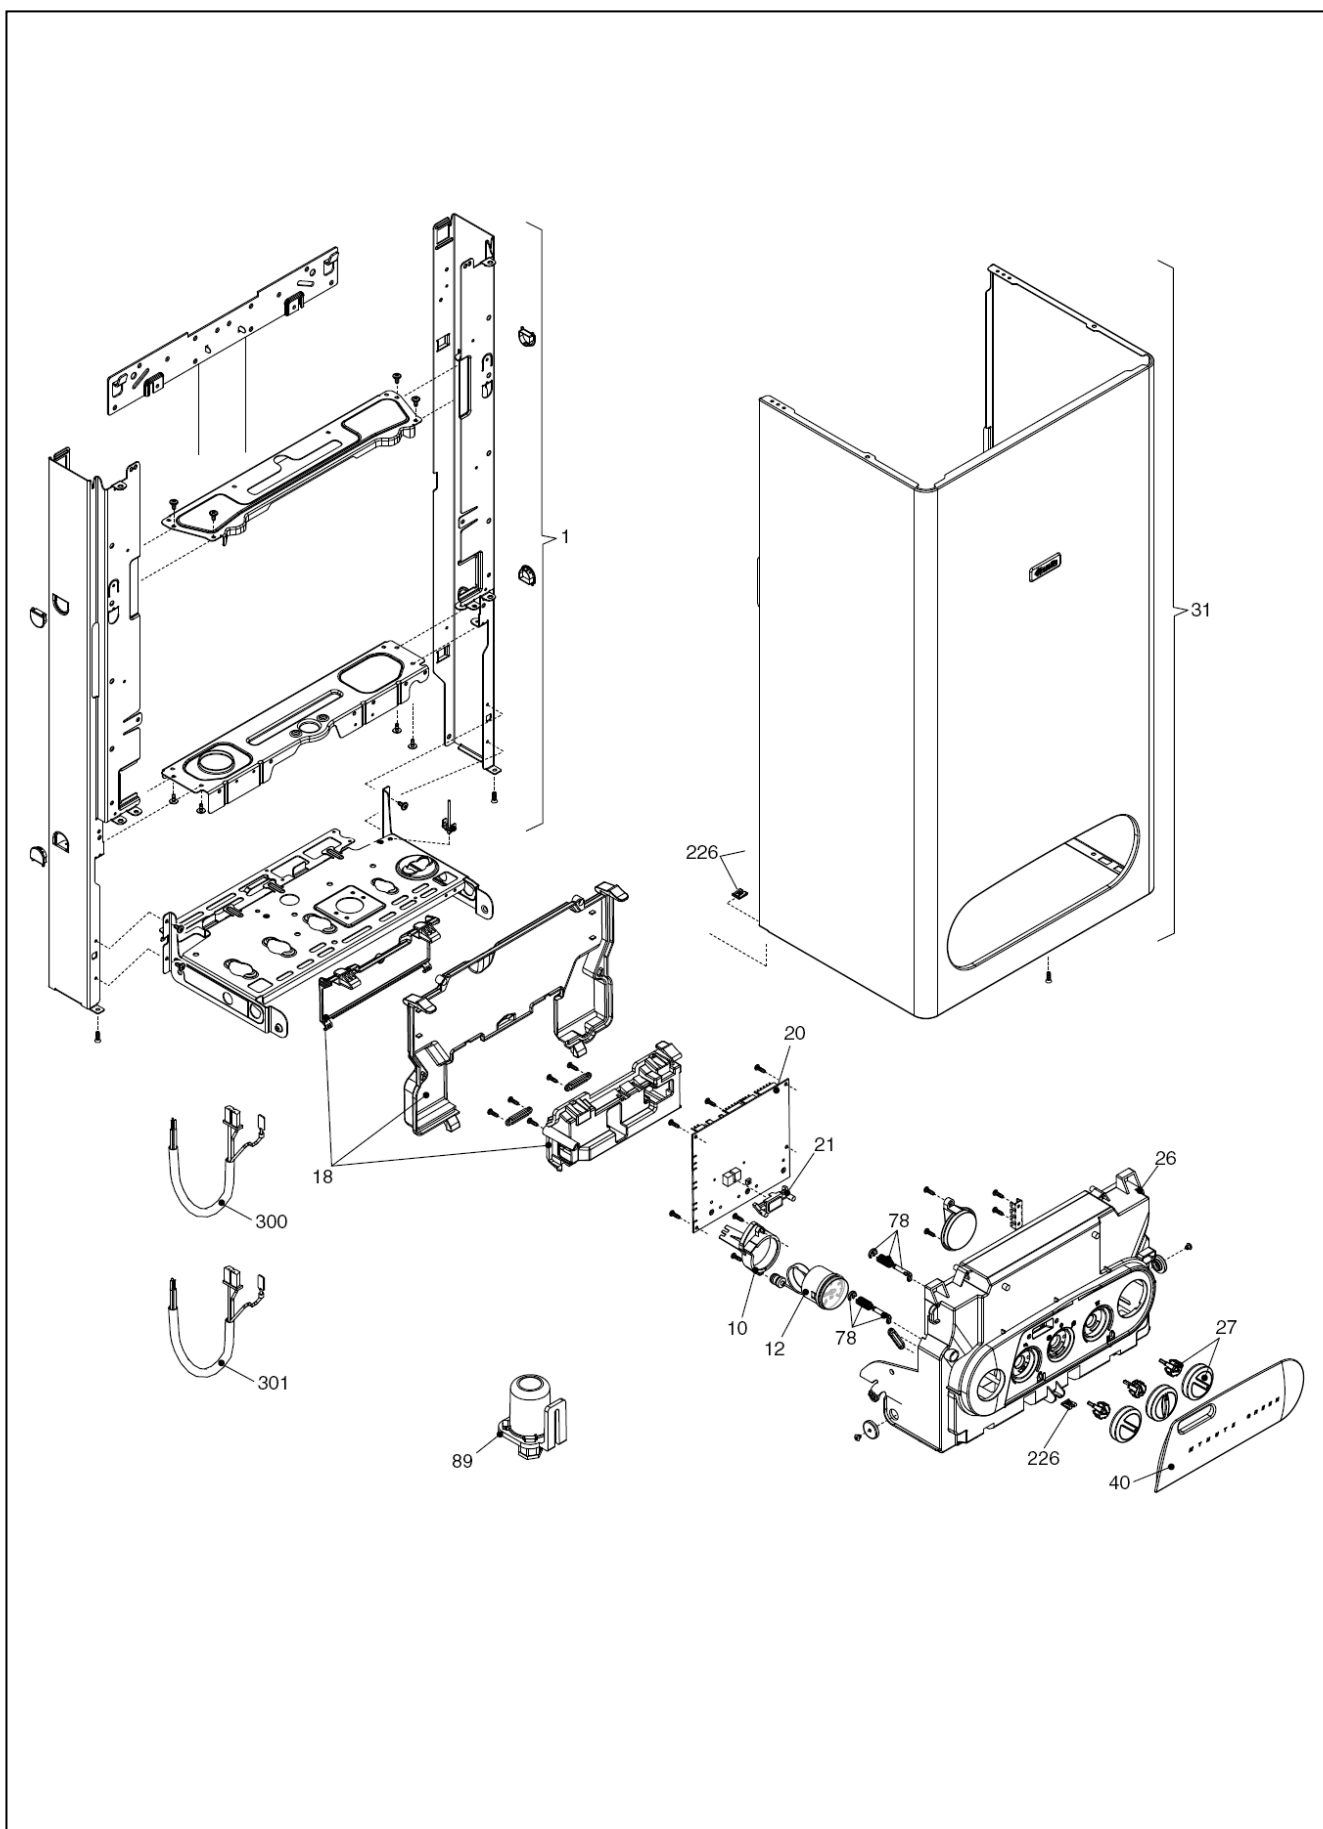

# Mynute Green 28 CSI

MODEL	PART NUMBER	
	MTN	GPL
Mynute Green 28 Csi	1150973 (C3C)	-

Export

Cod.E468 Rev.10.0 (01/2013)

<b>№</b>	<b>Наименование</b>	<b>артикул</b>
1	Рама котла в сборе	01005403
10	Кронштейн манометра	10029105
12	Манометр	10029421
18	Крышка в сборе	10028554
20	Плата управления	20008307
21	Световод	10028557
26	Панель управления	10029459
27	Ручка в сборе	10029152
31	Облицовка	01005485
40	Крышка декоративная	10029439
78	Шарнир	01005442
89	Датчик	1582
226	Клипсы	5128
300	Кабель электропитания	10028596
301	Кабель	10028634

№	Наименование	артикул
1	Теплообменник ГВС	8037
2	Муфта	10026151
3	Датчик давления	10028141
4	Обратный клапан	10025056
6	Узел байпаса	10024641
7	Клапан байпас	1552
9	3-х ходовой клапан в сборе (1-ая версия)	10026508
9	3-х ходовой клапан в сборе (2-ая версия)	20021496
10	3-х ходовой клапан (1-ая версия)	10025305
10	3-х ходовой клапан (2-ая версия)	20043594
11	Сервопривод (1-ая версия)	10025304
11	Сервопривод (2-ая версия)	20017594
12	Клипсы	10025450
13	Клипсы (1-ая версия)	10025449
13	Клипсы (2-ая версия)	20017598
20	Кран подпитки	10025060
21	Ручка крана подпитки	6889
22	Сбросной клапан	20043820
24	Ограничитель протока	10025080
25	Трубка	10025839
26	Датчик протока	10022348
33	Теплоизоляция	20007057
37	Трубка	10025840
47	Крышка узла байпаса	10024643
48	Сливной кран	10024646
96	Обратный клапан	10021625
110	Коллектор сбора конденсата	10026555
201	Прокладка	5026
288	Сальник	6898
290	Пружинная скоба	2165
432	Пружинная скоба	10024958
433	Пружинная скоба	10024986
434	Муфта	10024985
435	Муфта	10025059
436	Пружинная скоба	10025062
438	Сальник	10024988
439	Прокладка	10025067
441	Пружинная скоба	10025063
442	Сальник	10025065
443	Сальник	10025064
444	Прокладка	10025066
516	Гибкая трубка	10027040
521	Датчик NTC Mynute	10027351
522	Трубка	10026271
574	Гибкая трубка	10028539
600	Проводка (1-ая версия)	10028633
600	Проводка (2-ая версия)	20022564