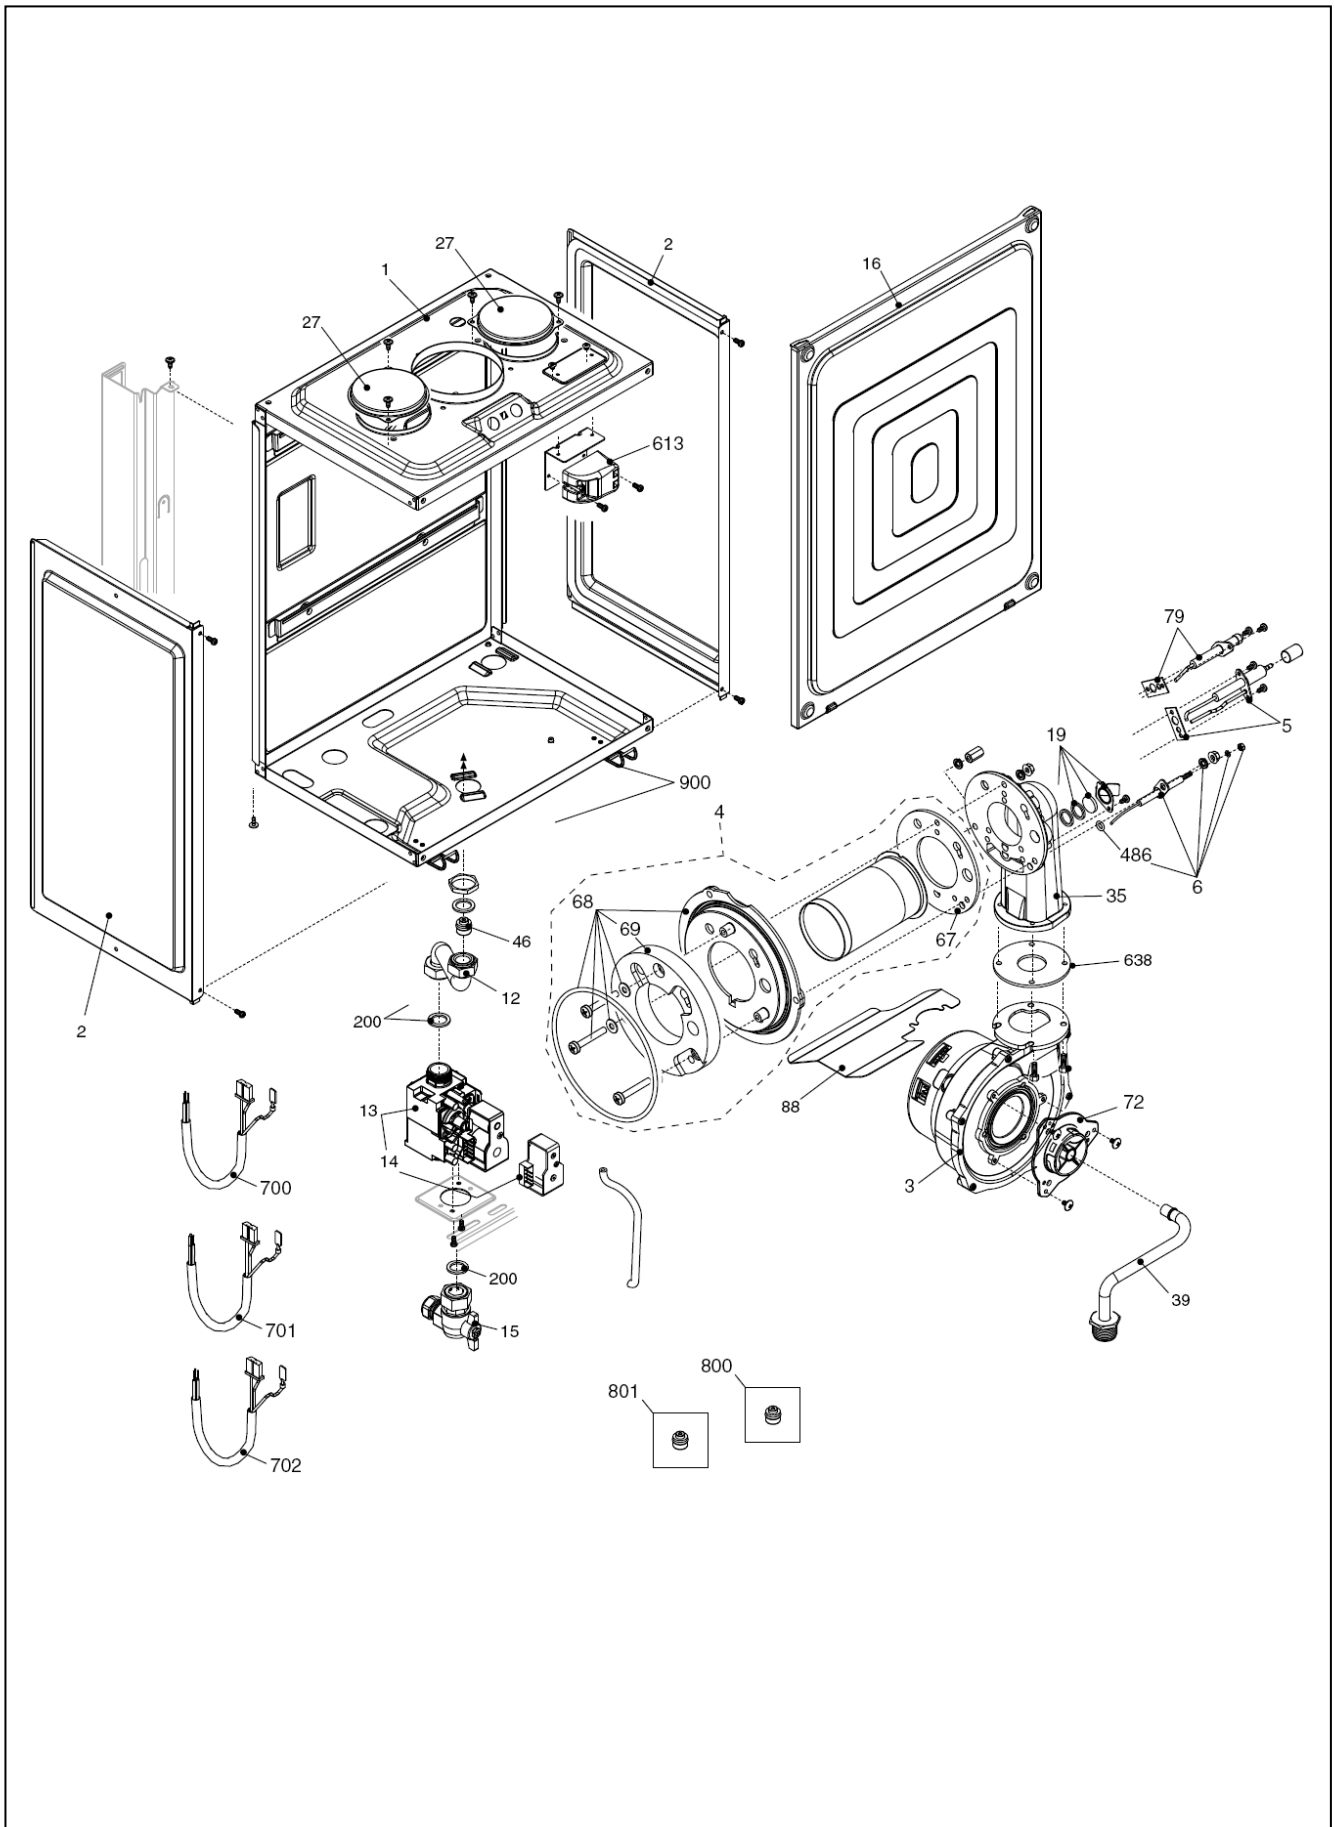

№	Наименование	артикул
1	Корпус воздушной камеры	10028341
2	Боковые стенки воздушной камеры	10026231
3	Вентилятор	10028456
4	Горелка в сборе	10028537
5	Электрод розжига и ионизации	10027864
6	Электрод уровня конденсата	10026316
12	Газовый патрубок	10028620
13	Газовая арматура	20039202
14	Соленоид газового клапана	20040675
15	Газовый кран	2266
16	Передняя крышка воздушной камеры	10028345
19	Визир в сборе	10026328
27	Крышка	20005586
35	Патрубок подачи газо/воздушной смеси	10028420
39	Трубка	10030381
46	Дроссель газа 6,7	10027161
67	Прокладка D62	10026322
68	Фланец горелки в сборе	20046835
69	Прокладка	20046836
72	Завихритель	20015932
79	Датчик контроля пламени	10028422
88	Защита вентилятора	20006411
200	Прокладка	5023
486	Сальник	10026325
613	Трансформатор розжига	20002969
638	Прокладка	20007058
700	Кабель электрода розжига	10026558
701	Кабель газовой арматуры	10028599
702	Кабель	10028600
800	Комплект форсунок для природного газа	01005465
801	Комплект форсунок для сжиженного газа	01005447
900	Клипсы	20061168